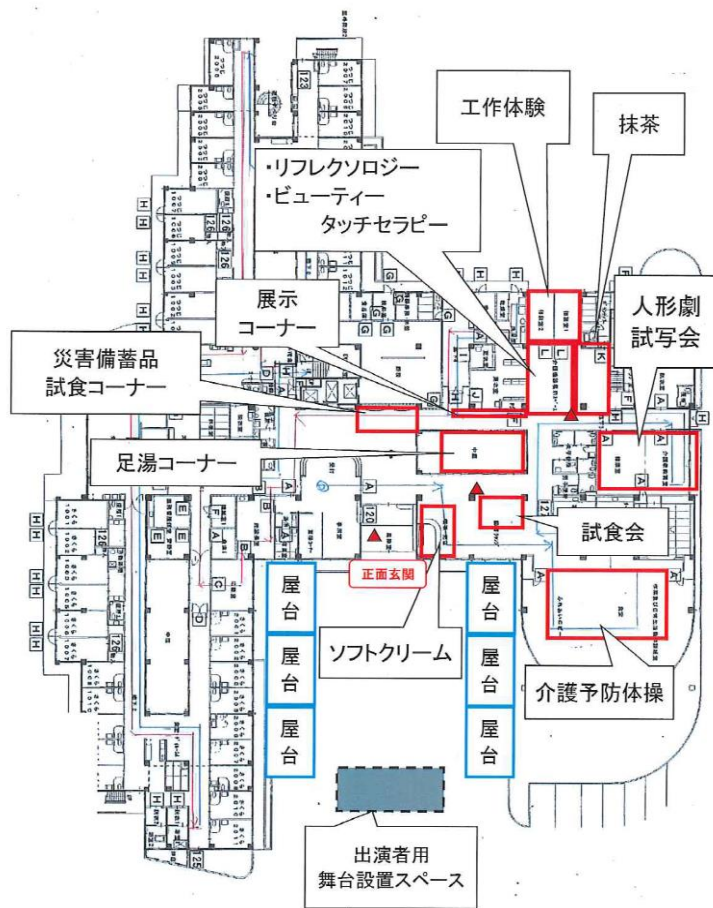

■所在地: 米子市一部555

祭りの開催について

雨天決行と予定しておりますが、台風等により開催を見合わせ場合がございます。

9/22(土)祭り当日の朝、ホームページでご確認ください。

【ホームページ】

<https://www.hakuaikai-smile.jp/>

【QRコード】

第1回 博愛会 感謝祭レイアウト図